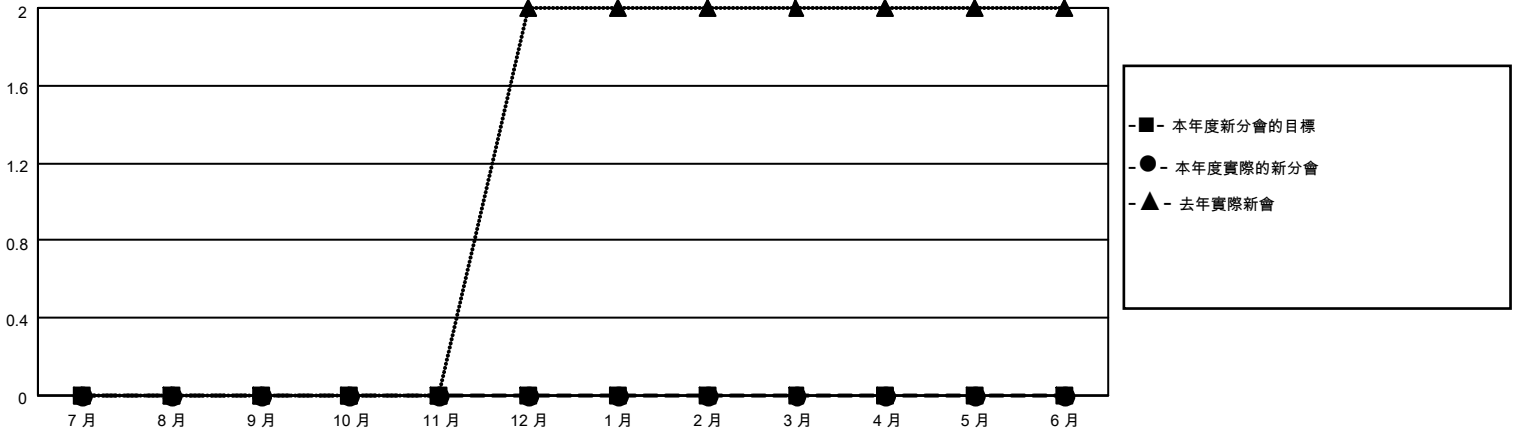

MONTHLY MEMBERSHIP PROGRESS REPORT

地點 REP OF CHINA

District 300B1

Results as of: 8/31/2021

分會			
成果 2021-2022			
季	新分會目標	新會	會員流失的分會
7月/8月/9月	0	0	2
10月/11月/12月	0	0	0
1月/2月/3月	0	0	0
4月/5月/6月	0	0	0

位會員@每位須繳			
成果 2021-2022			
季	會員淨增長目標	實際會員增長數	實際退會會員 (包括轉會)
7月/8月/9月	50	226	117
10月/11月/12月	50	0	0
1月/2月/3月	50	0	0
4月/5月/6月	50	0	0

目標與實際新會累積