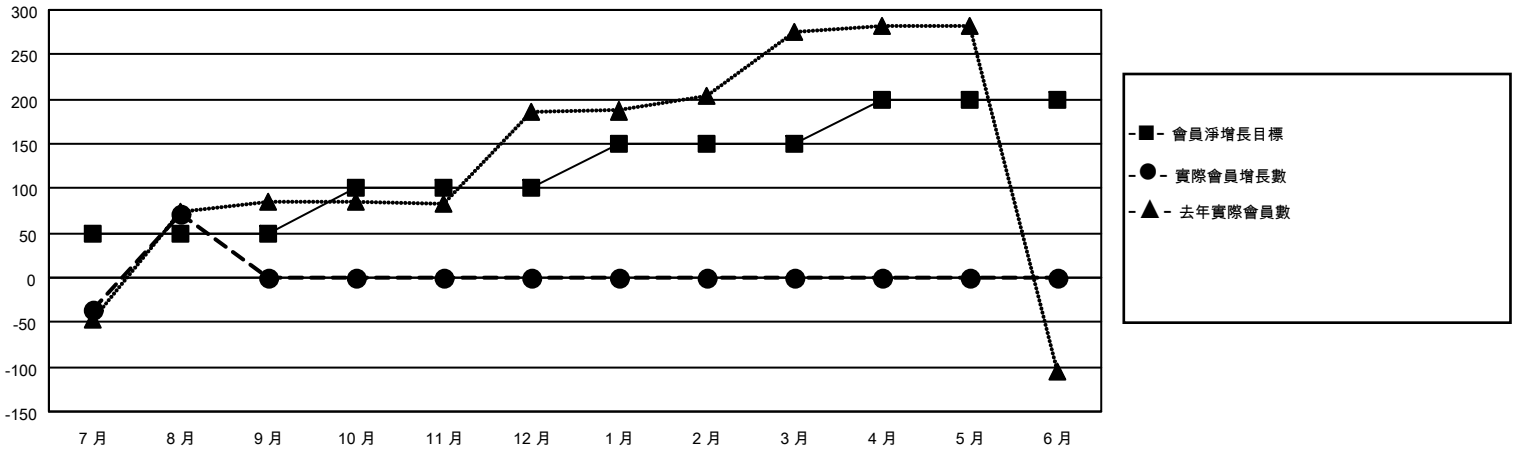

MONTHLY MEMBERSHIP PROGRESS REPORT

地點 REP OF CHINA

District 300B1

Results as of: 8/31/2021

分會			
成果 2021-2022			
季	新分會目標	新會	會員流失的分會
7月/8月/9月	0	0	2
10月/11月/12月	0	0	0
1月/2月/3月	0	0	0
4月/5月/6月	0	0	0

位會員@每位須繳			
成果 2021-2022			
季	會員淨增長目標	實際會員增長數	實際退會會員 (包括轉會)
7月/8月/9月	50	226	117
10月/11月/12月	50	0	0
1月/2月/3月	50	0	0
4月/5月/6月	50	0	0

目標與實際新會累積

目標和實際會員累積

已取消的分會: 2

放棄的會員

過世	3
分會已取消	0
其他	114
總計	117

45 CLUBS OF 69 增添1位或以上的
新會員

[點擊這裡取得累計會員數據](#)

性別分佈